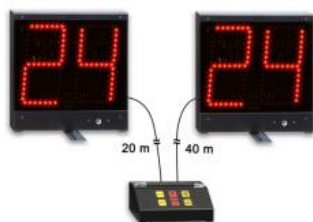

Codice: K.270
KIT 24 SECONDI
cad. 582,70 €
[VEDI PRODOTTO](#)

Codice: K.255
KIT FRECCIA DI POSSESSO ALTERNATO
cad. 248,80 €
[VEDI PRODOTTO](#)

Codice: K.265.20
RICEVITORE RADIO PER TABELLONI SERIE FS
cad. 235,93 €
[VEDI PRODOTTO](#)