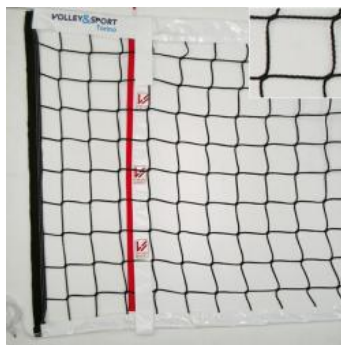

Codice: P.150
**RETE PALLAVOLO SUPER
NORME FIPAV POLIPROPI...**
cad. 89,13 €
VEDI PRODOTTO