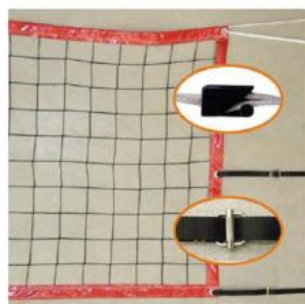

Codice: P.189
RETE BEACH VOLLEY SPECIAL

cad. 61,84 €
VEDI PRODOTTO