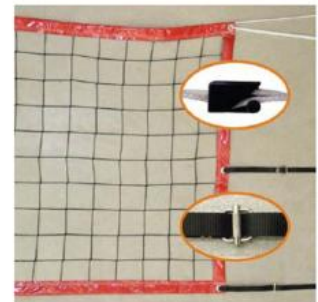

Codice: P.189
RETE BEACH VOLLEY SPECIAL

cad. 61,84 €
VEDI PRODOTTO